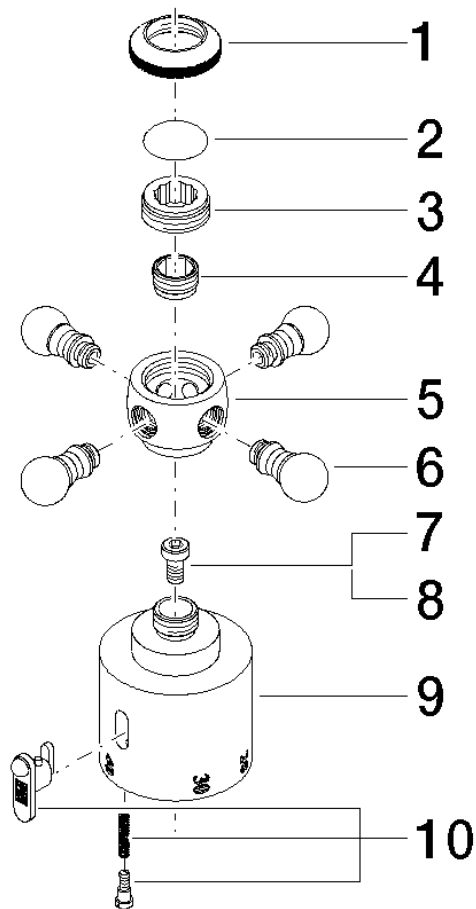

MADISON Temperature control handle - Durabronze (23kt Gold)

MADISON

11 420 360

11 420 360

11 420 360

Parts for other finishes can be found here: [Chrome](#)

Spare parts list

No.	Item Number	Name	Quantity used	Delivery time
1	09 20 36 005-09	handle	1	40
2	09 26 01 016 90	accessories	1	2
3	09 20 83 006 90	handle	1	2
4	09 24 03 119 90	nipple	1	2
6	09 20 36 004-09	handle	4	40
7	90 30 30 027 00 90	screw	1	2
8	09 30 33 004 90	screw	1	2
10	90 21 33 020 00 90	handle	1	2