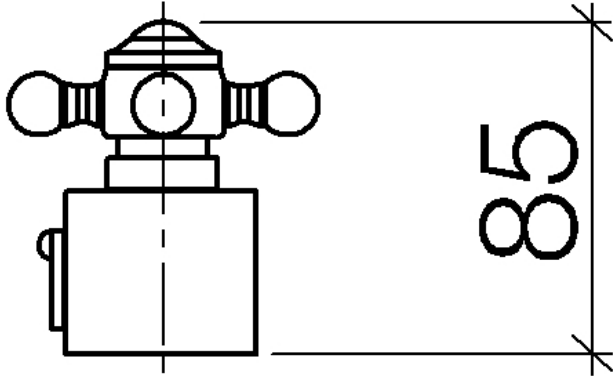

MADISON Temperature control handle - Durabronze (23kt Gold)

MADISON

11 420 360

11 420 360

11 420 360

Parts for other finishes can be found here: [Chrome](#)

Spare parts list

No.	Item Number	Name	Quantity used	Delivery time
1	09 20 36 005-09	handle	1	40
2	09 26 01 016 90	accessories	1	2
3	09 20 83 006 90	handle	1	2
4	09 24 03 119 90	nipple	1	2
6	09 20 36 004-09	handle	4	40
7	90 30 30 027 00 90	screw	1	2
8	09 30 33 004 90	screw	1	2
10	90 21 33 020 00 90	handle	1	2